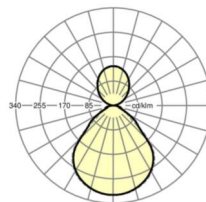

параметры

номер заказа	65731014170
код EAN	4020863453740
номер таможенного тарифа	94051190
Знак прохождения контроля	IP 20, класс защиты I, для рабочих мест за дисплеем 65° < 3000, ENEC10 VDE, F, Indoor, CE
Степень ударопрочности IK	IK03
Температура окружающая	ta 25°C
Гарантийный срок	5 лет
Государственные программы поддержки	BEG - государственные субсидии для энергосберегающих зданий (действительна только для Германии)

электротехника

Балласт	Электронный драйвер Multilumen, 4-шага (1 штука)
Мощность системы	51W-28W
сетевое напряжение	230V/50Hz
автоматический предохранитель (пусковой ток)	15 штук/B10, 25 штук/B16, 24 штук/C10, 38 штук/C16
класс энергосбережения/Источник света	C

DEEP-LINK

<https://www.regiolum.de/ru/article/65731014170>

Ссылка	LED 51W 6400lm 830
ηLB	100 %
Φ ↓/↑	67 % / 33 %
UGR поп./вдоль дисплей	16.0 / 16.3
	65° < 3000cd/m²