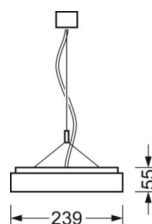

- ① Pendel-Einzelleuchte / Suspended individual luminaire
- ② Pendel-Lichtband / Suspended light run